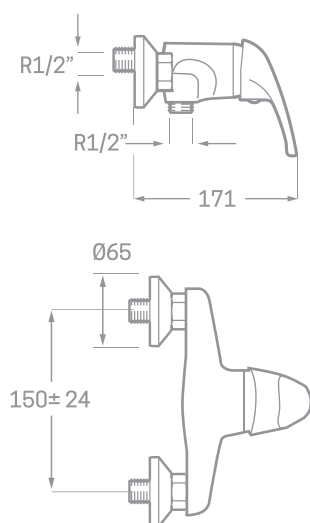

SERIE ENKEL / CARTUCHO CERÁMICO 40MM.

MONOMANDO DE DUCHA

Ref. **757804**

EAN 8435136700654

12 uds.

INFORMACIÓN TÉCNICA

- Acabado cromado.
- Cartucho cerámico 40 mm.
- Excéntricas de latón niquelado.
- Set de ducha incluido.